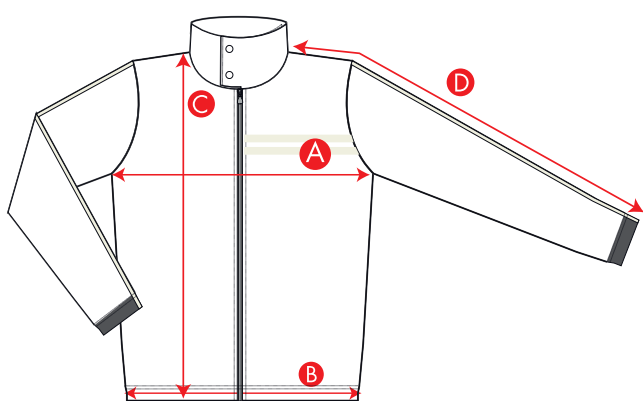

COMTESS/ MOREA

XS	S	M	L	XL
40.7	43.7	46.7	49.7	52.7
42.7	45.7	48.7	51.7	54.7
62.9	64.4	65.9	67.5	69
69	71.4	73.8	76.2	78.5