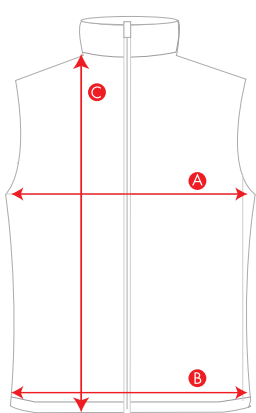

SIZE CHART - GRILLE DES TAILLES*

NASKA LADY (regular)

34	36	38	40	42	44
43	45	47	49	51	53
46.5	48.5	50.5	52.5	54.5	56.5
61	62	63	64	65	66
59	59.5	60	60.5	60.5	61

long sizes: +3 cm body length + 3cm sleeves length
coupes longues: + 3 cm sur la longueur du corps et des manches

NASKA MEN (regular)

44	46	48	50	52	54
49	51	53	55	57	59
45.5	47.5	49.5	51.5	53.5	55.5
70	70.5	71	72	73	74
62	62.5	63	63.5	64	64.5

long sizes: +3 cm body length + 3cm sleeves length
coupes longues: + 3 cm sur la longueur du corps et des manches

KISSBELLE

XS	S	M	L	XL
39.3	42.3	45.5	48.3	51.3
42.7	45.7	48.7	51.7	54.7
62.9	64.4	65.9	67.5	69

COMTESS/ MOREA

XS	S	M	L	XL
40.7	43.7	46.7	49.7	52.7
42.7	45.7	48.7	51.7	54.7
62.9	64.4	65.9	67.5	69
69	71.4	73.8	76.2	78.5

HIDALGO

S	M	L	XL	XXL
48.8	51.8	54.8	57.8	60.8
46	49	52	55	58
71.4	72.9	74.4	73.3	74.8
76.6	78.7	80.8	82.9	85

MOON LADY

XXS	XS	S	M	L	XL	XXL
42	45	48	51	54	57	63
44	48	50	53	56	59	62
59,5	60	60,5	63	63,5	66	66,5