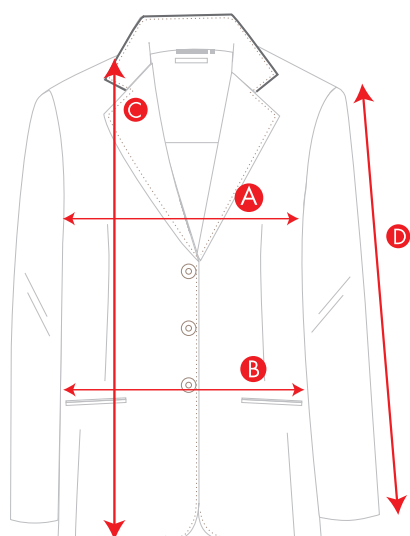

SIZE CHART - GRILLE DES TAILLES*

NASKA LADY (regular)

34	36	38	40	42	44
43	45	47	49	51	53
46.5	48.5	50.5	52.5	54.5	56.5
61	62	63	64	65	66
59	59.5	60	60.5	60.5	61

long sizes: +3 cm body length + 3cm sleeves length
coupes longues: + 3 cm sur la longueur du corps et des manches

NASKA MEN (regular)

44	46	48	50	52	54
49	51	53	55	57	59
45.5	47.5	49.5	51.5	53.5	55.5
70	70.5	71	72	73	74
62	62.5	63	63.5	64	64.5

long sizes: +3 cm body length + 3cm sleeves length
coupes longues: + 3 cm sur la longueur du corps et des manches